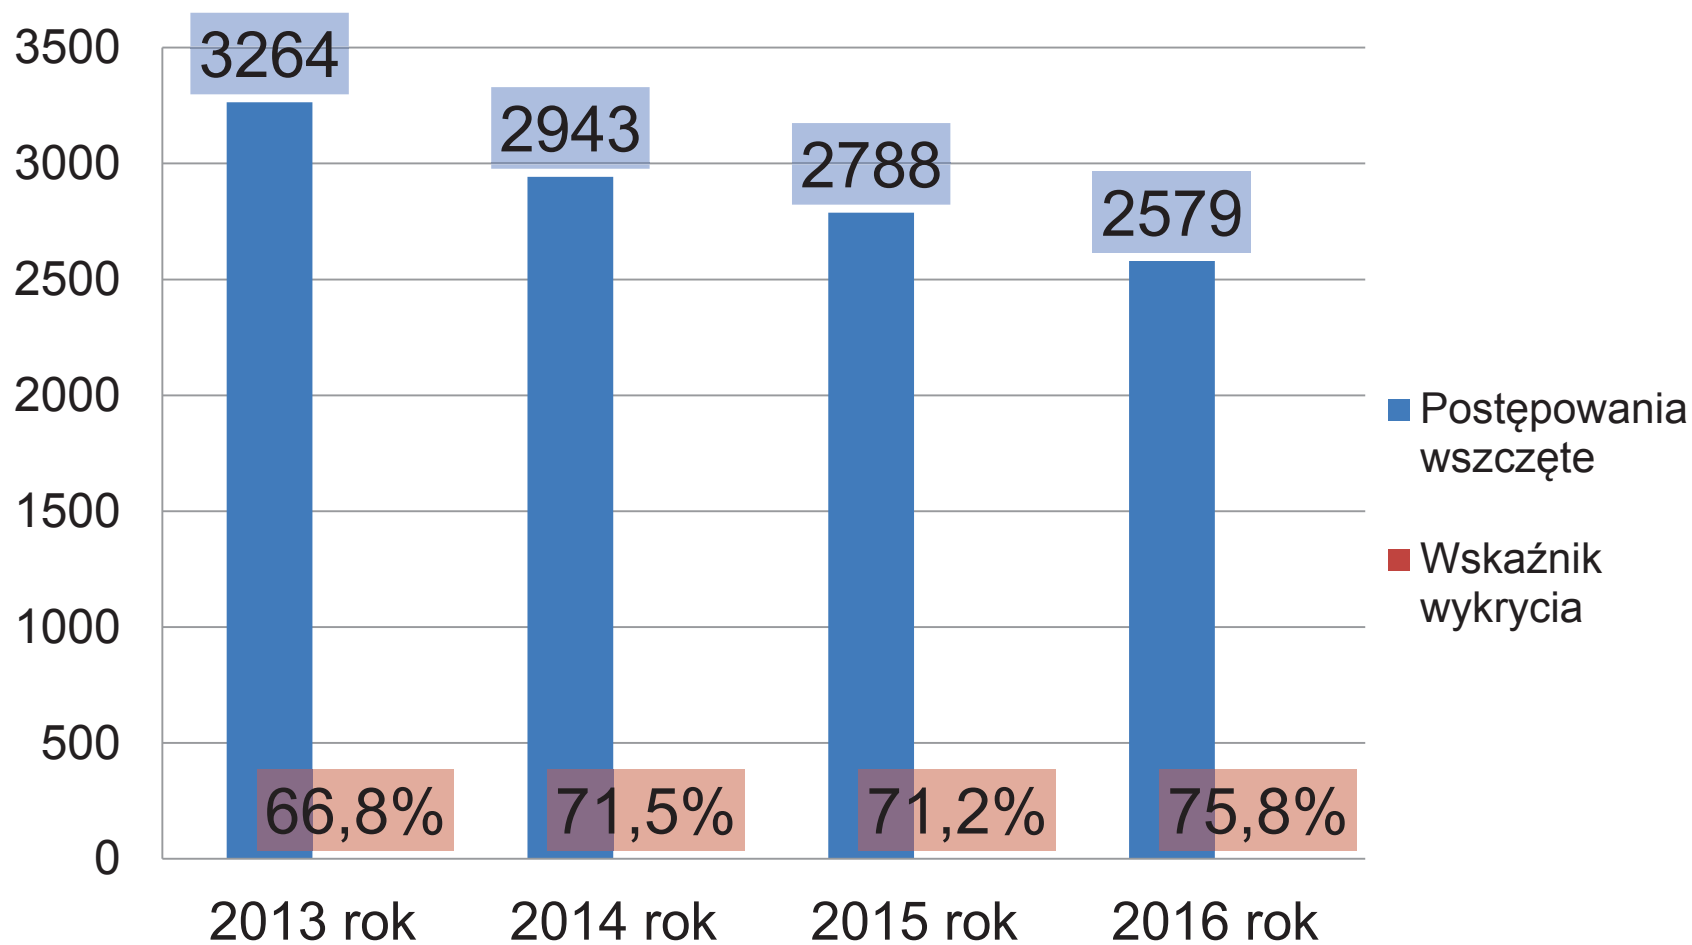

## PRZESTĘPSTWA OGÓŁEM

Średni wskaźnik wykrycia w województwie śląskim wyniósł: **71,8%**