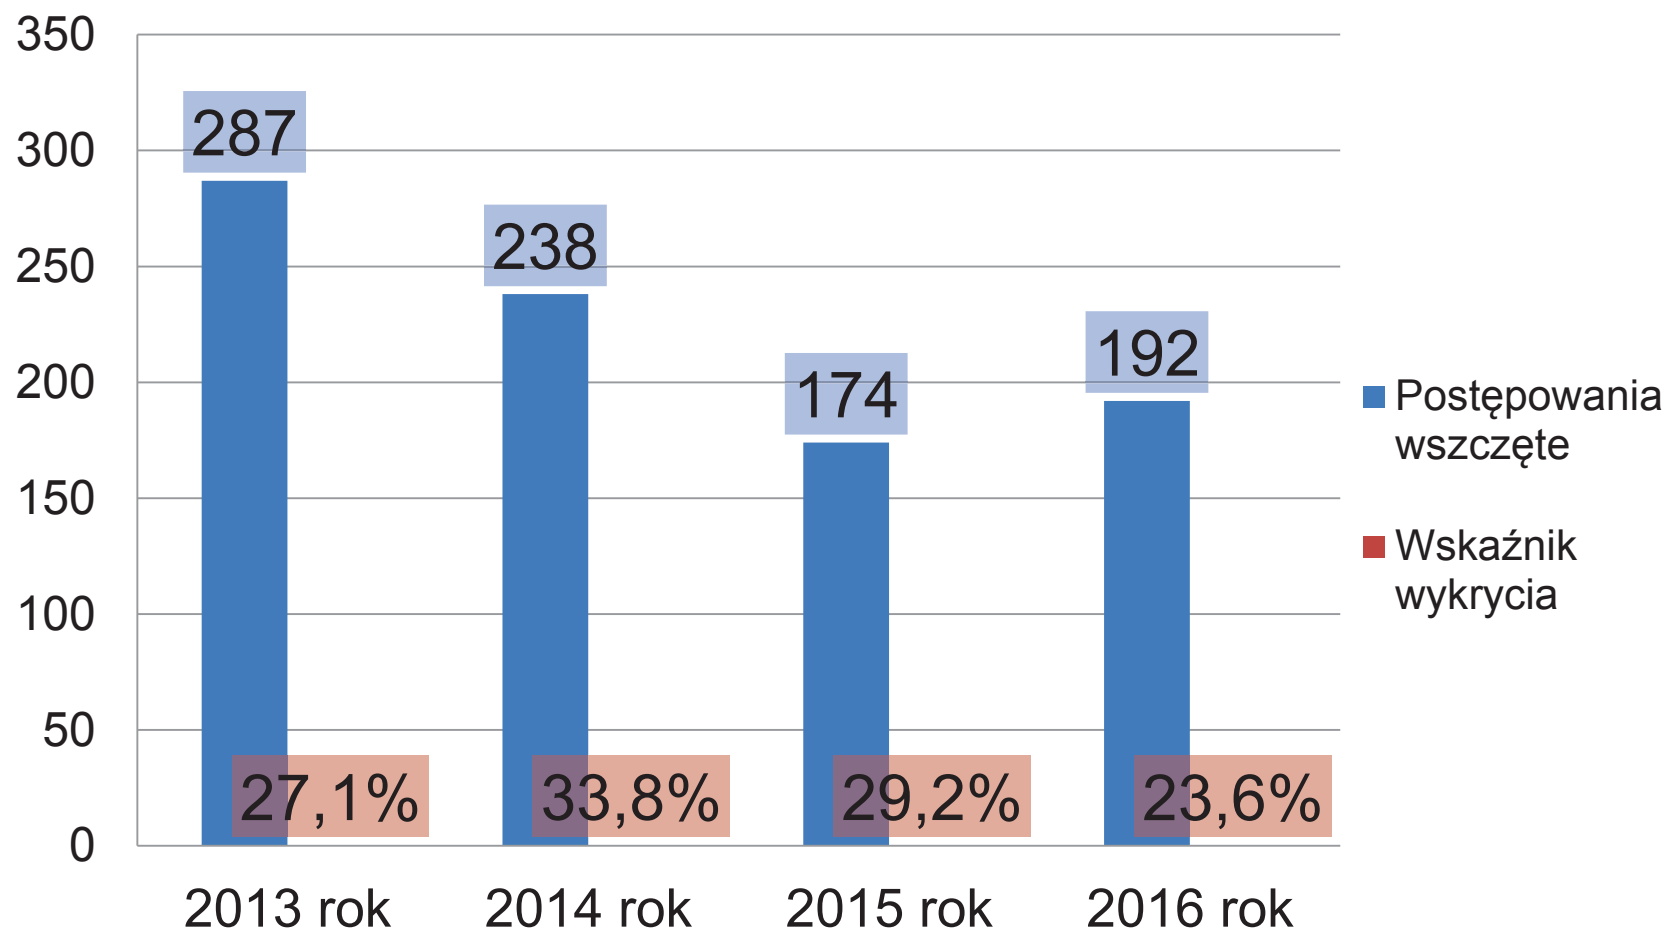

USZKODZENIE MIENIA - PRZESTĘPSTWO

Średni wskaźnik wykrycia w województwie śląskim wyniósł: **33,0%**