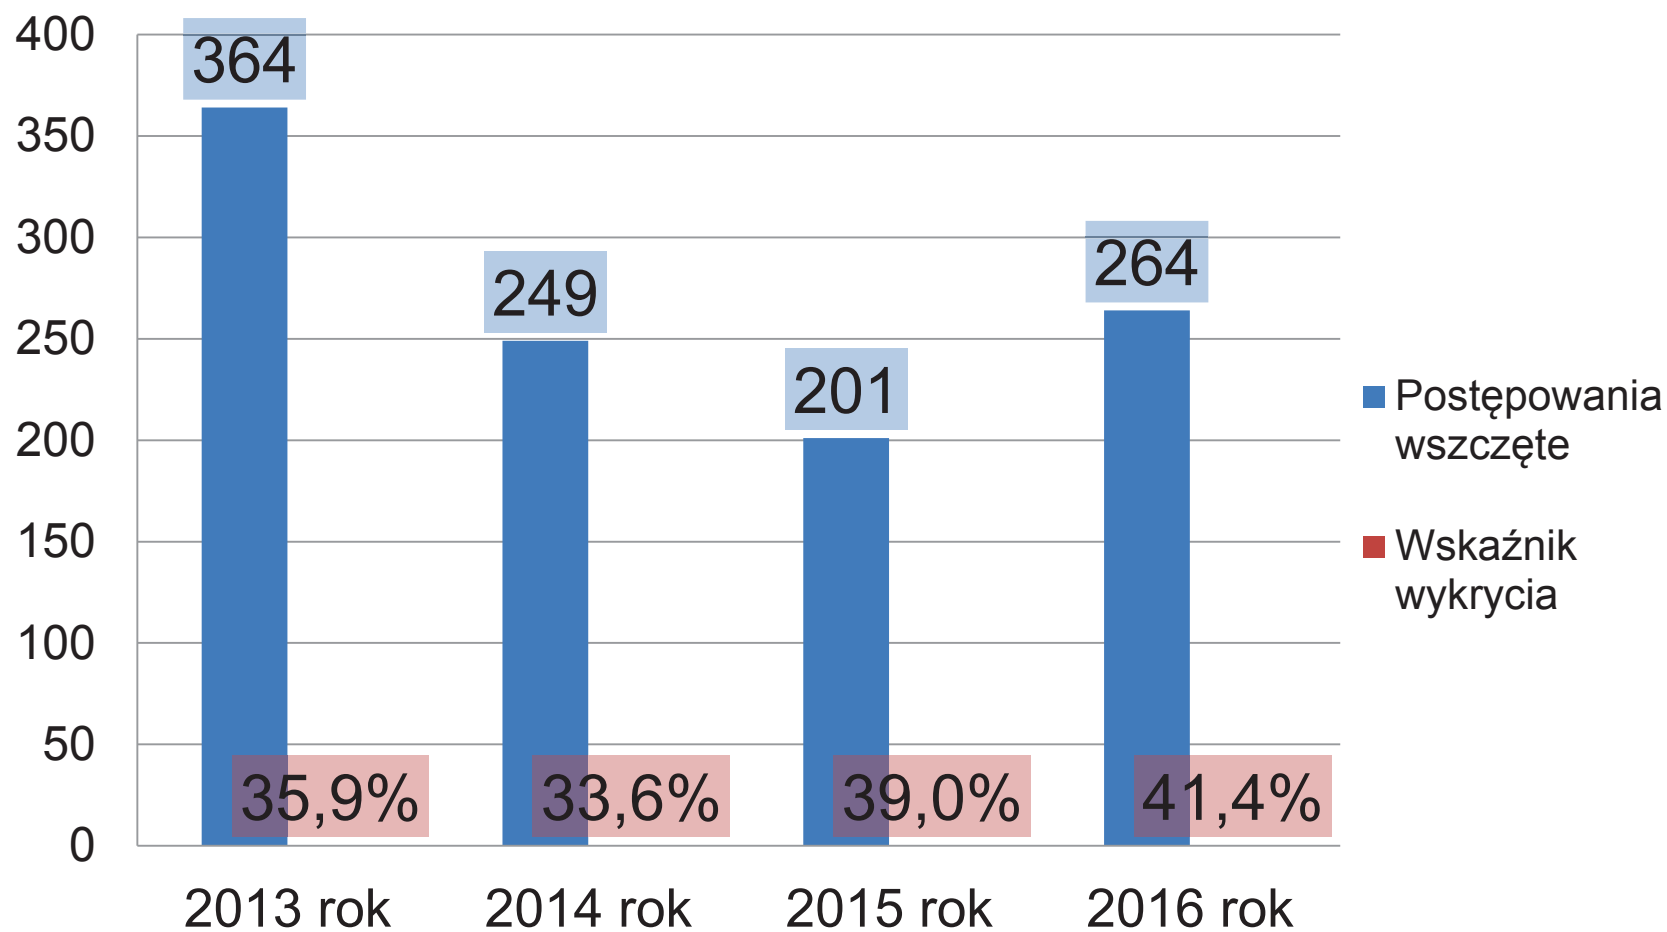

## KRADZIEŻ Z WŁAMANIEM

Średni wskaźnik wykrycia w województwie śląskim wyniósł: **42,4%**