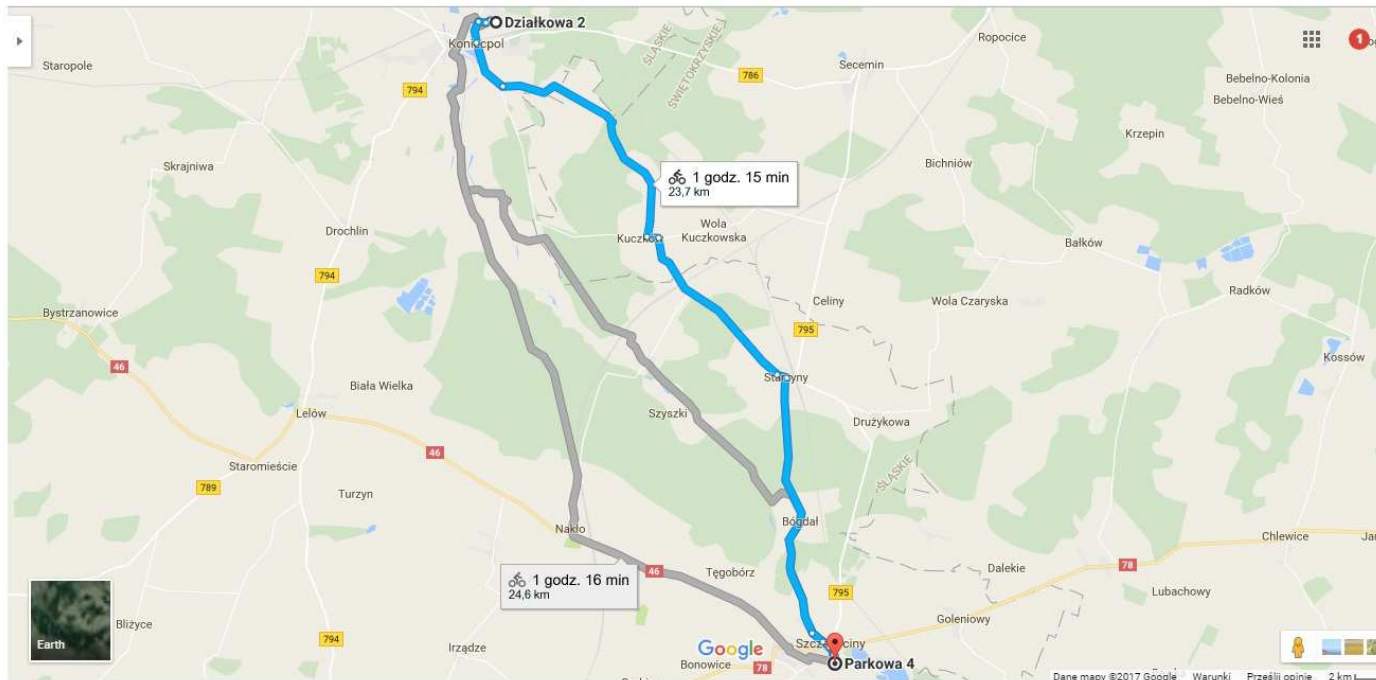

Szczegółowy opis trasy rowerowej podczas wyprawy

Etap IX - 98 km

1. Komisariat Policji w Kłomnicach, 42-270 Kłomnice, ul. Częstochowska 34 

Komisariat Policji w Koniecpolu, 42-230 Koniecpol, ul. Działkowa 2

Długość trasy 32 km

2. Komisariat Policji w Koniecpolu →

Komisariat Policji w Szczekocinach, 42-445 Szczekociny, ul. Parkowa 4

Długość trasy 23,7 km

3. Komisariat Policji w Szczekocinach →

Komenda Powiatowa Policji w Myszkowie, 42-300 Myszków, ul. Kościuszki 105

Długość trasy 40,3 km