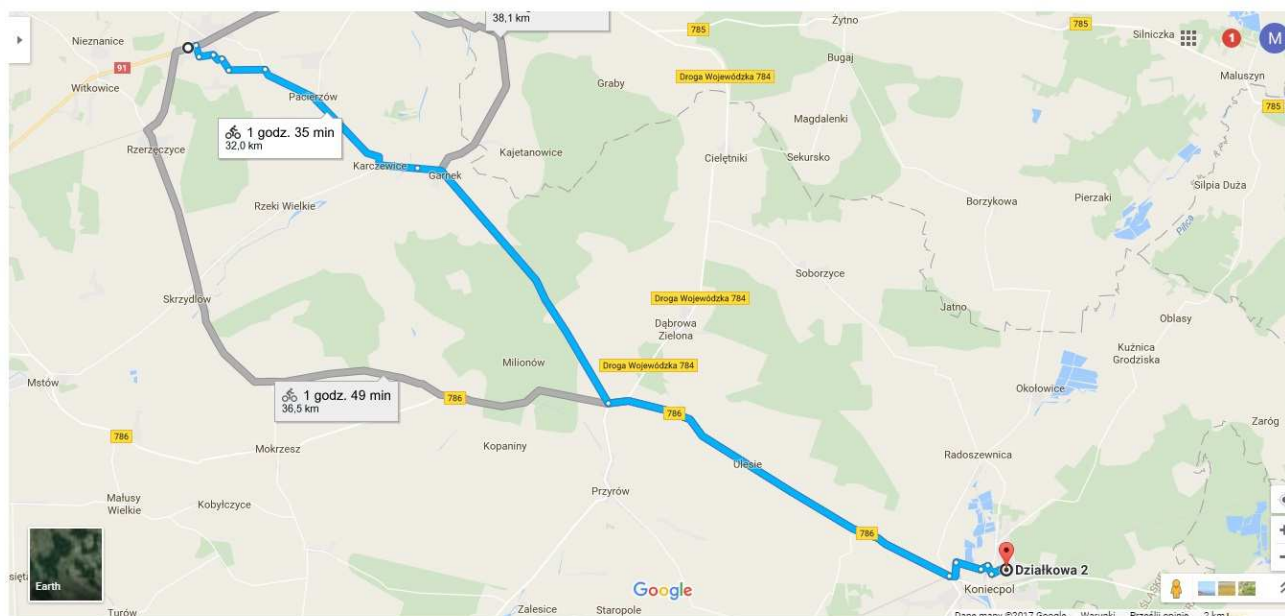

Szczegółowy opis trasy rowerowej podczas wyprawy

Etap IX - 98 km

1. Komisariat Policji w Kłomnicach, 42-270 Kłomnice, ul. Częstochowska 34 

Komisariat Policji w Koniecpolu, 42-230 Koniecpol, ul. Działkowa 2

Długość trasy 32 km

2. Komisariat Policji w Koniecpolu →

Komisariat Policji w Szczekocinach, 42-445 Szczekociny, ul. Parkowa 4

Długość trasy 23,7 km

3. Komisariat Policji w Szczekocinach →

Komenda Powiatowa Policji w Myszkowie, 42-300 Myszków, ul. Kościuszki 105

Długość trasy 40,3 km