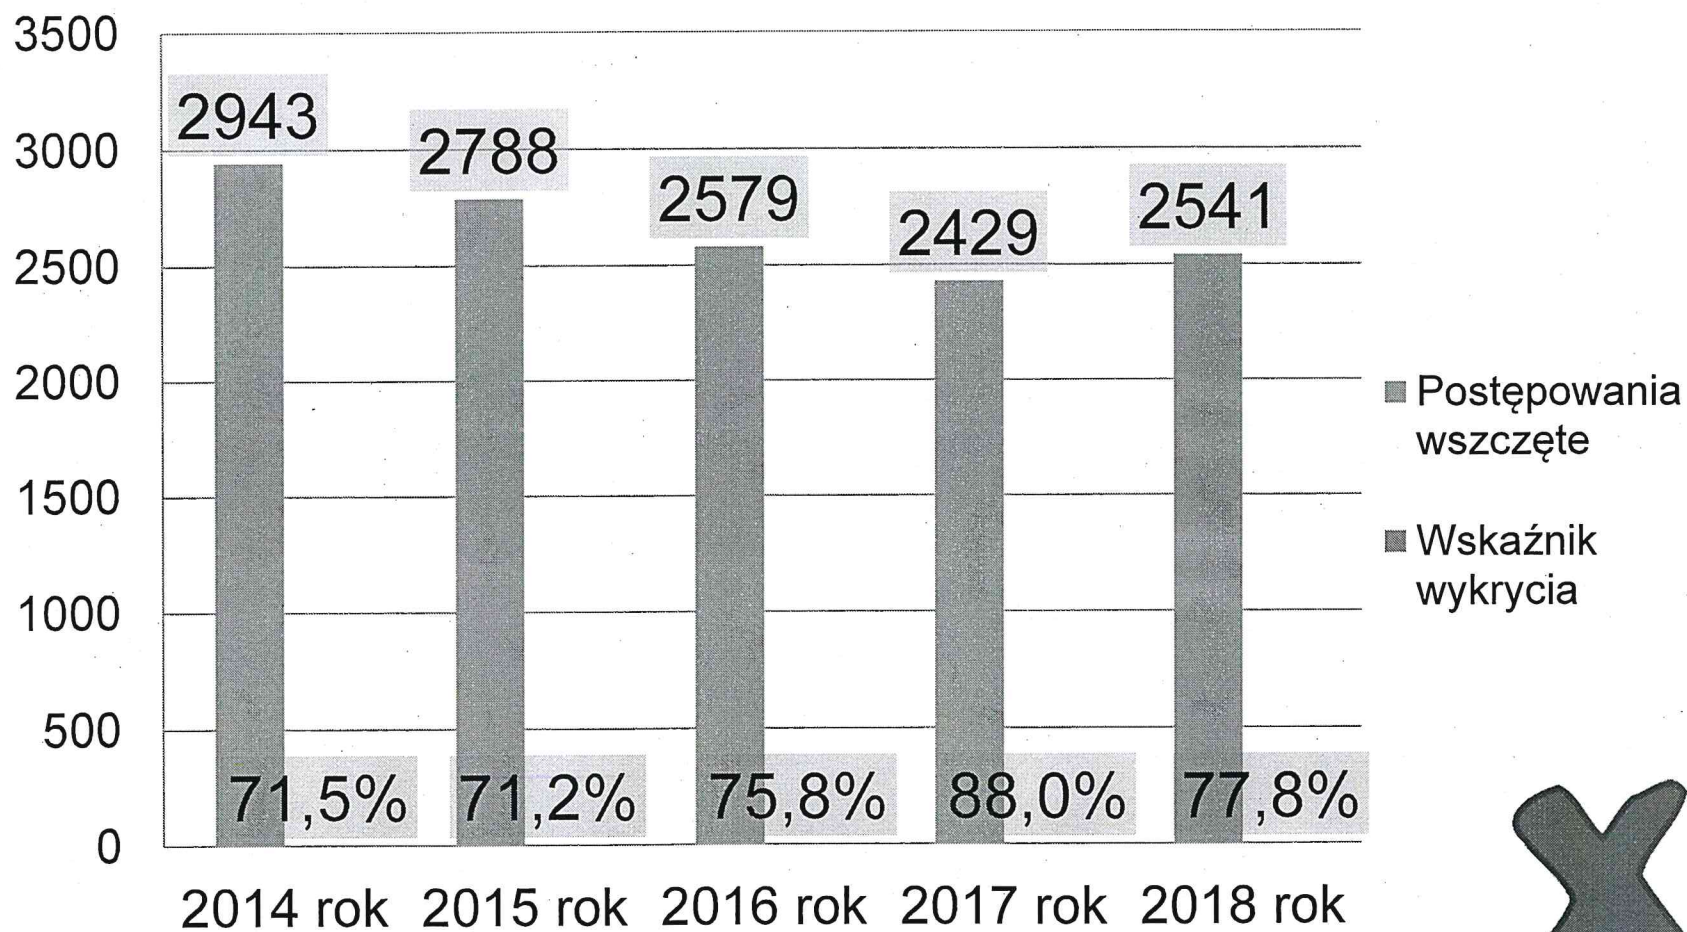

## PRZESTĘPSTWA OGÓŁEM

Średni wskaźnik wykrycia w województwie śląskim wyniósł: 78,5%