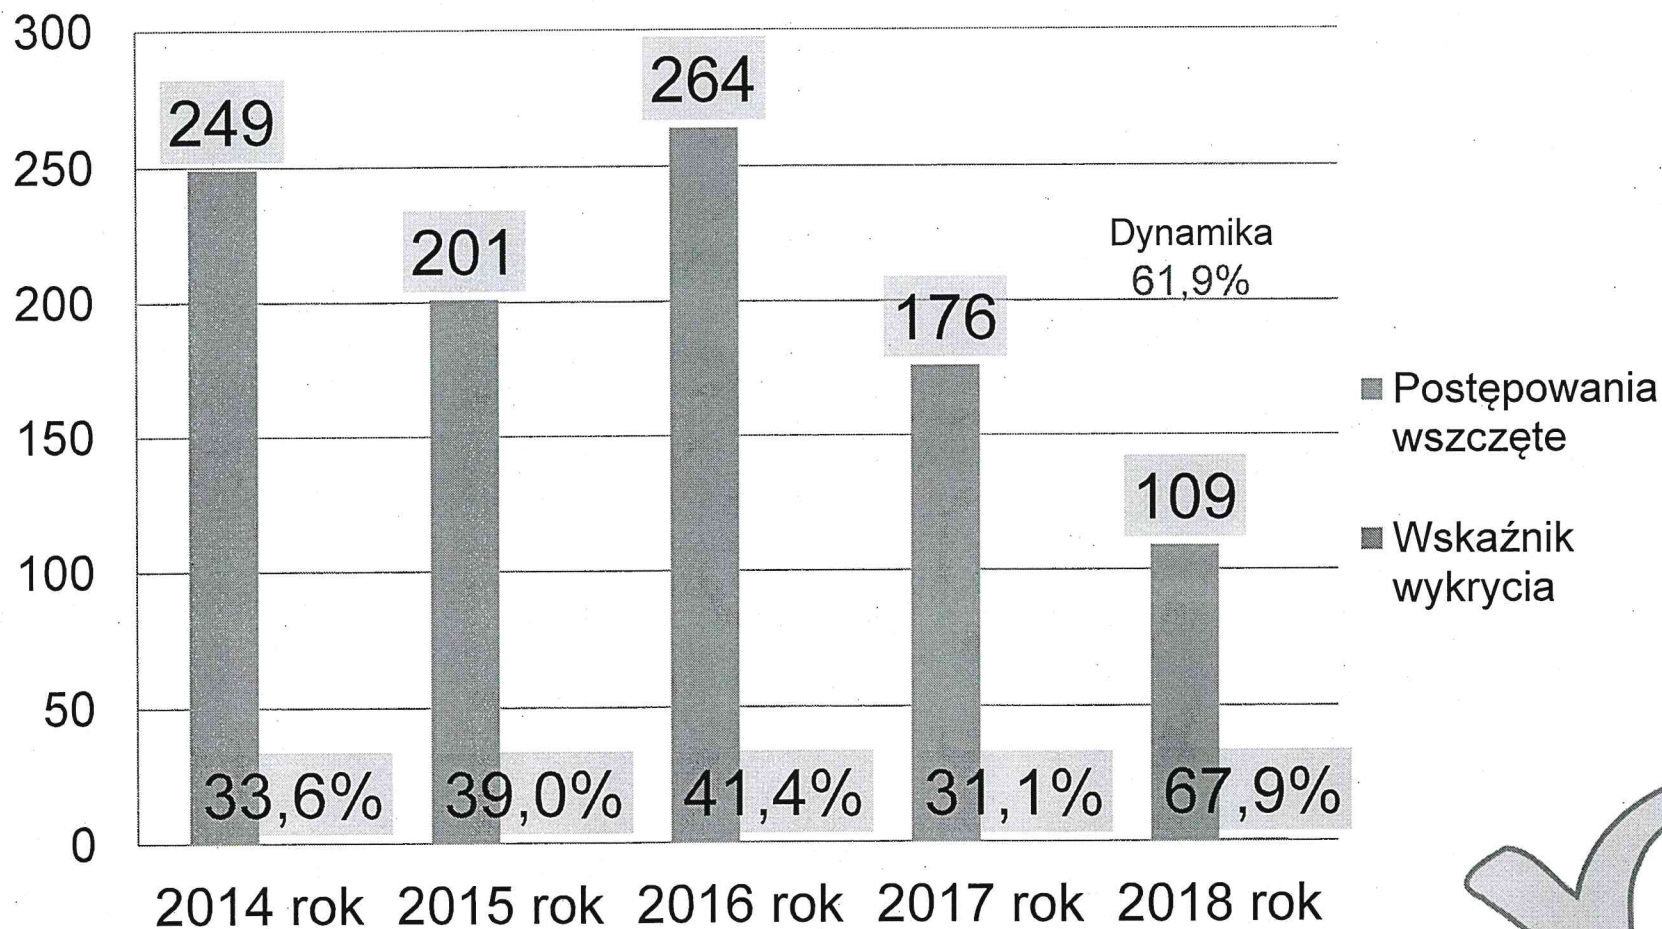

KRADZIEŻ Z WŁAMANIEM

Średni wskaźnik wykrycia w województwie śląskim wyniósł: 54,0%