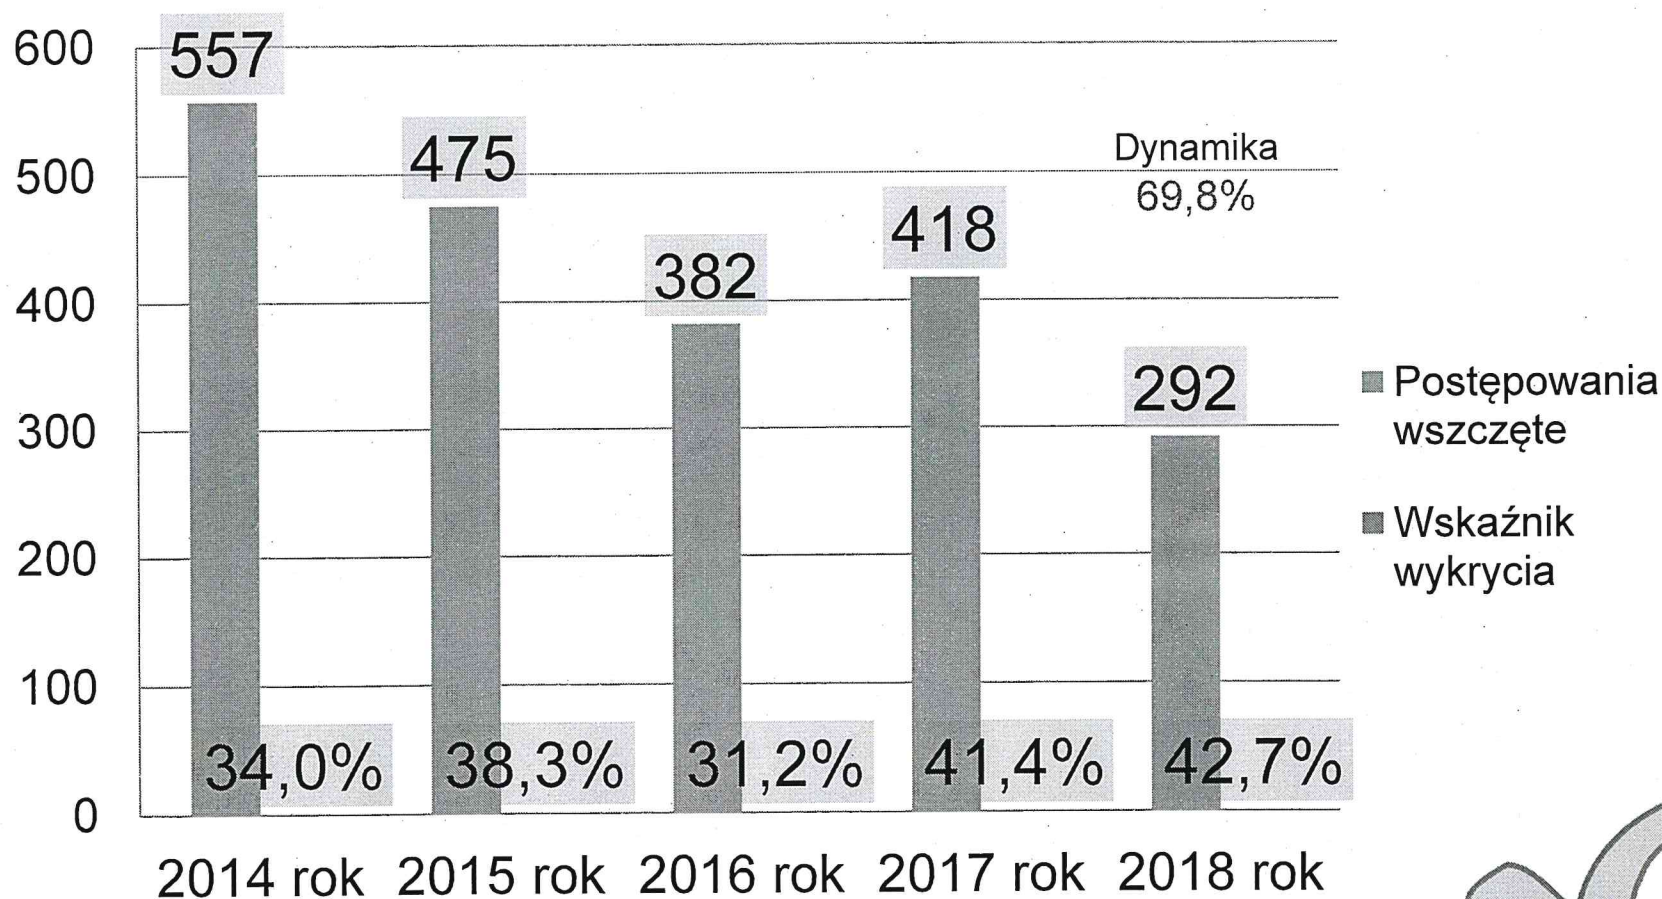

## KRADZIEŻ CUDZEJ RZECZY- PRZESTĘPSTWO

Średni wskaźnik wykrycia w województwie śląskim  
wyniósł: 38,4%