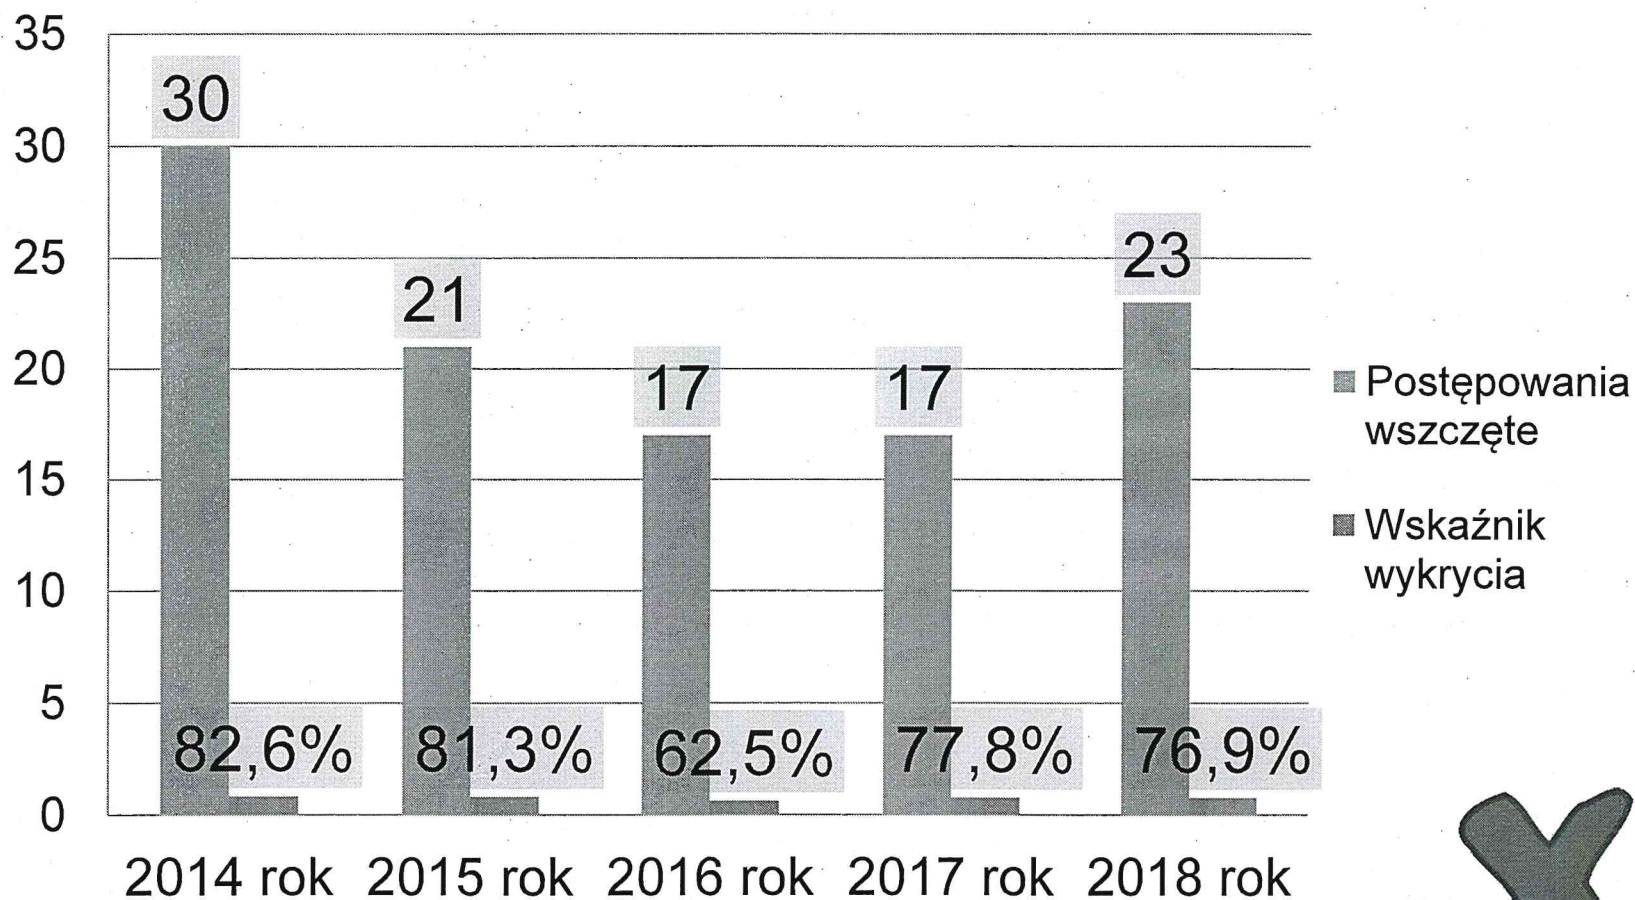

UDZIAŁ W BÓJCE LUB POBICIU

Średni wskaźnik wykrycia w województwie śląskim wyniósł: 81,5%